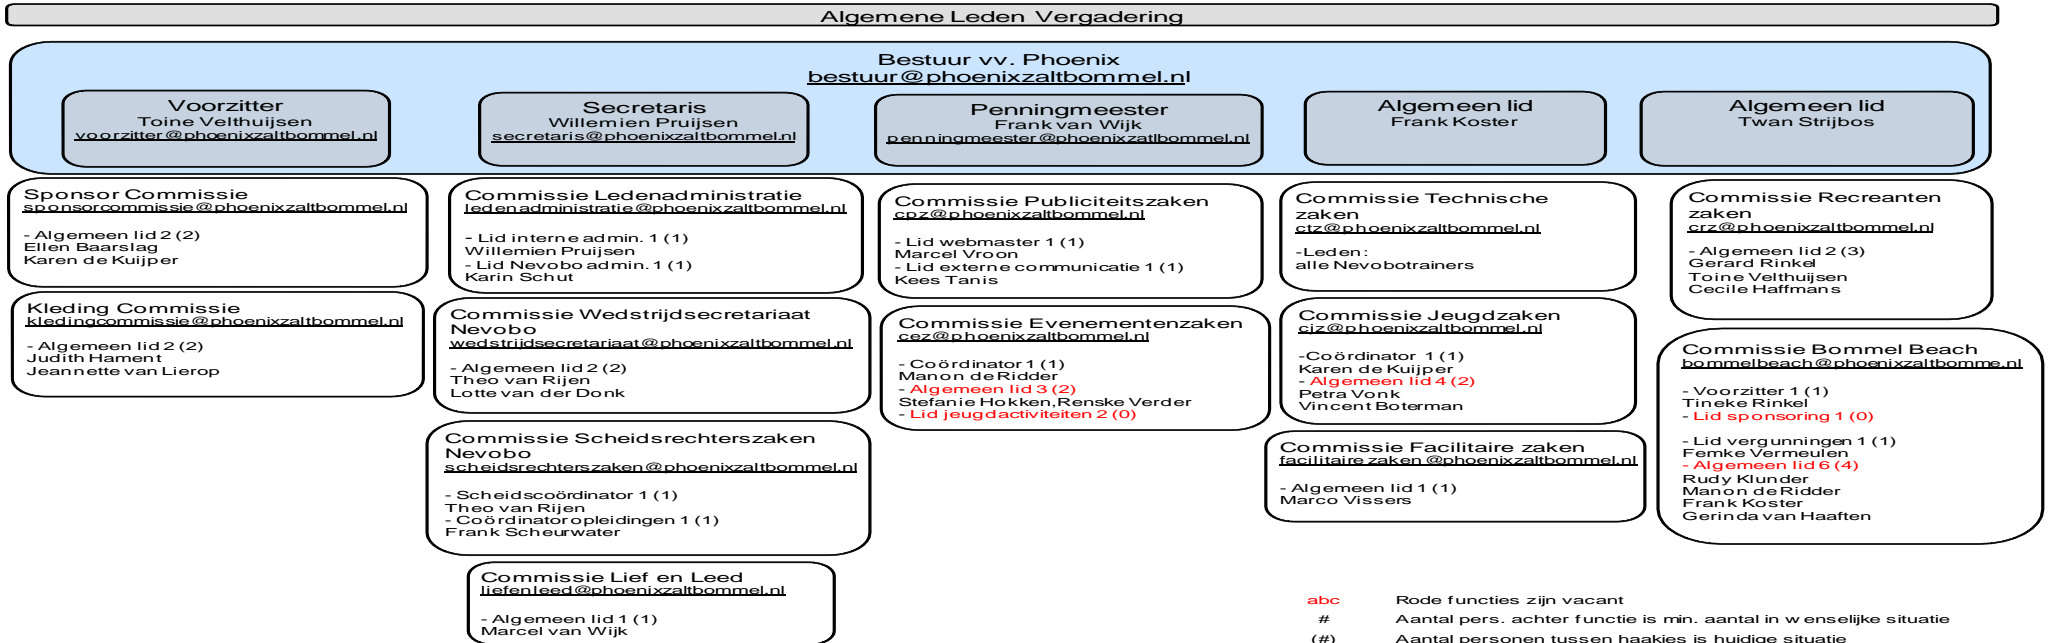

Organogram VV Phoenix 2016-2017

abc Rode functies zijn vacant
Aantal pers. achter functie is min. aantal in wenselijke situatie
(#) Aantal personen tussen haakjes is huidige situatie